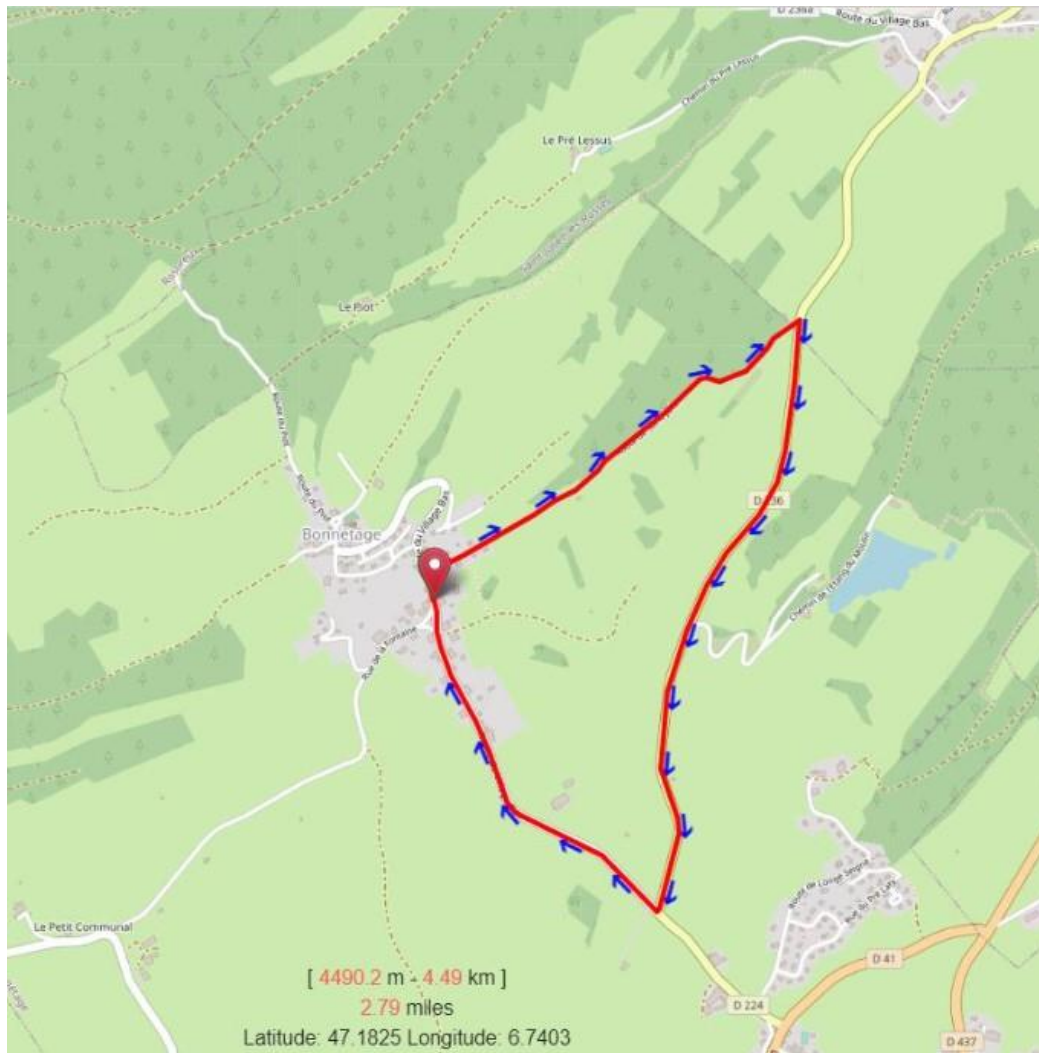

### ALTITUDE & TOPOGRAPHIE

[ Dénivelé négatif cumulé : 25 m - Dénivelé positif cumulé :

Dénivelé global : 0 m

Altitude au départ : 888 m | Altitude à l'arrivée : 888 m

Altitude Maximum : 900 m | Altitude Minimum : 857 m : 25 m