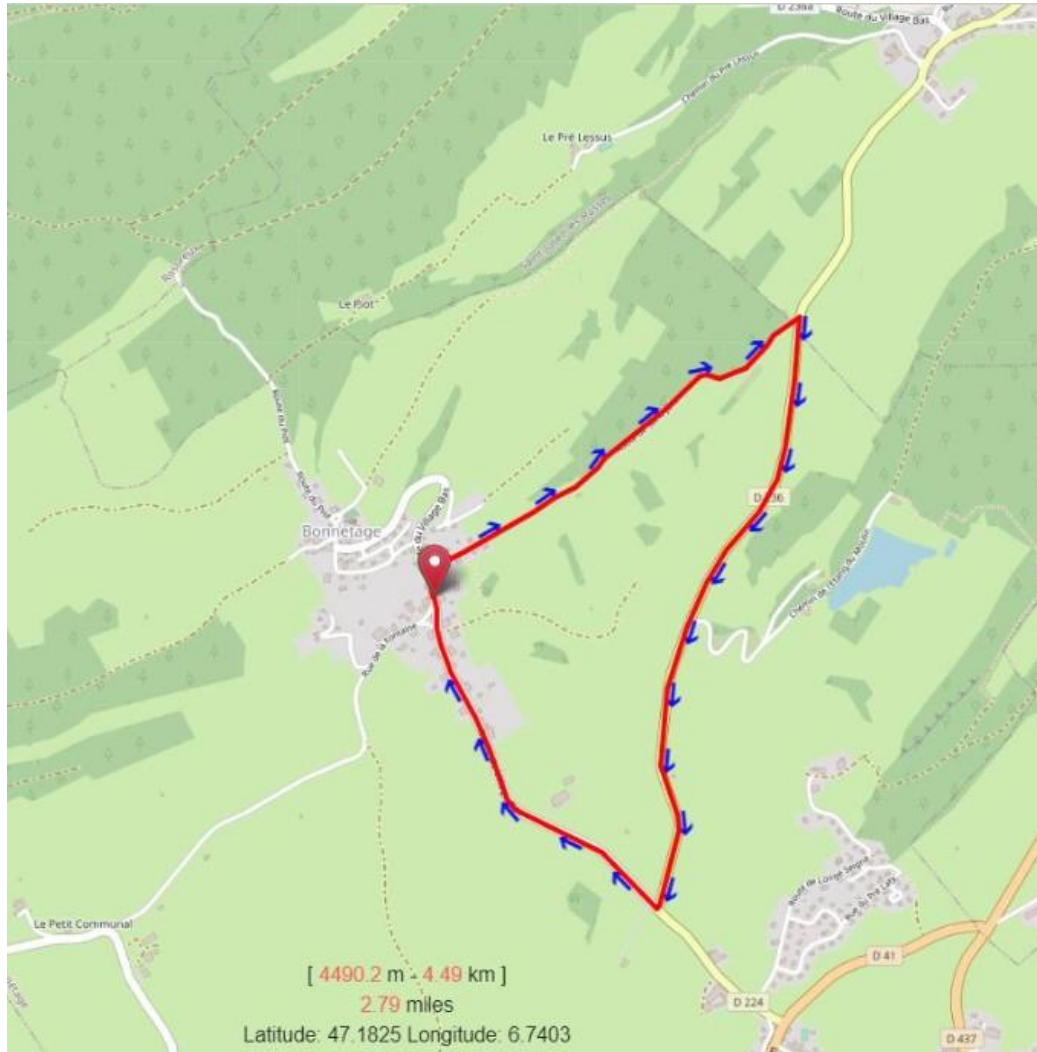

vélo club de Morteau & Montbenoit

ACCESS 3/4 - DEPART

8h30

54 KMS

ACCESS 1/2 - DEPART

10 H 30

63 KMS

U 17 - U 17 Féminines - DEPART

13h30

58.5 KMS

OPEN 2/3/J - DEPART

15 H 30

85.5 KMS

BUVETTE ET PETITE RESTAURATION SUR PLACE

CONTACT : 03.81.67.60.95

- vcm.fr - vcmorteauMontbenoit@orange.fr

Vélo club de Morteau & Montbenoît

Prix cycliste de Bonnétage

ALTITUDE & TOPOGRAPHIE

[Dénivelé négatif cumulé : 25 m - Dénivelé positif cumulé :
Dénivelé global : 0 m
Altitude au départ : 888 m | Altitude à l'arrivée : 888 m
Altitude Maximum : 900 m | Altitude Minimum : 357 m; 25 m]