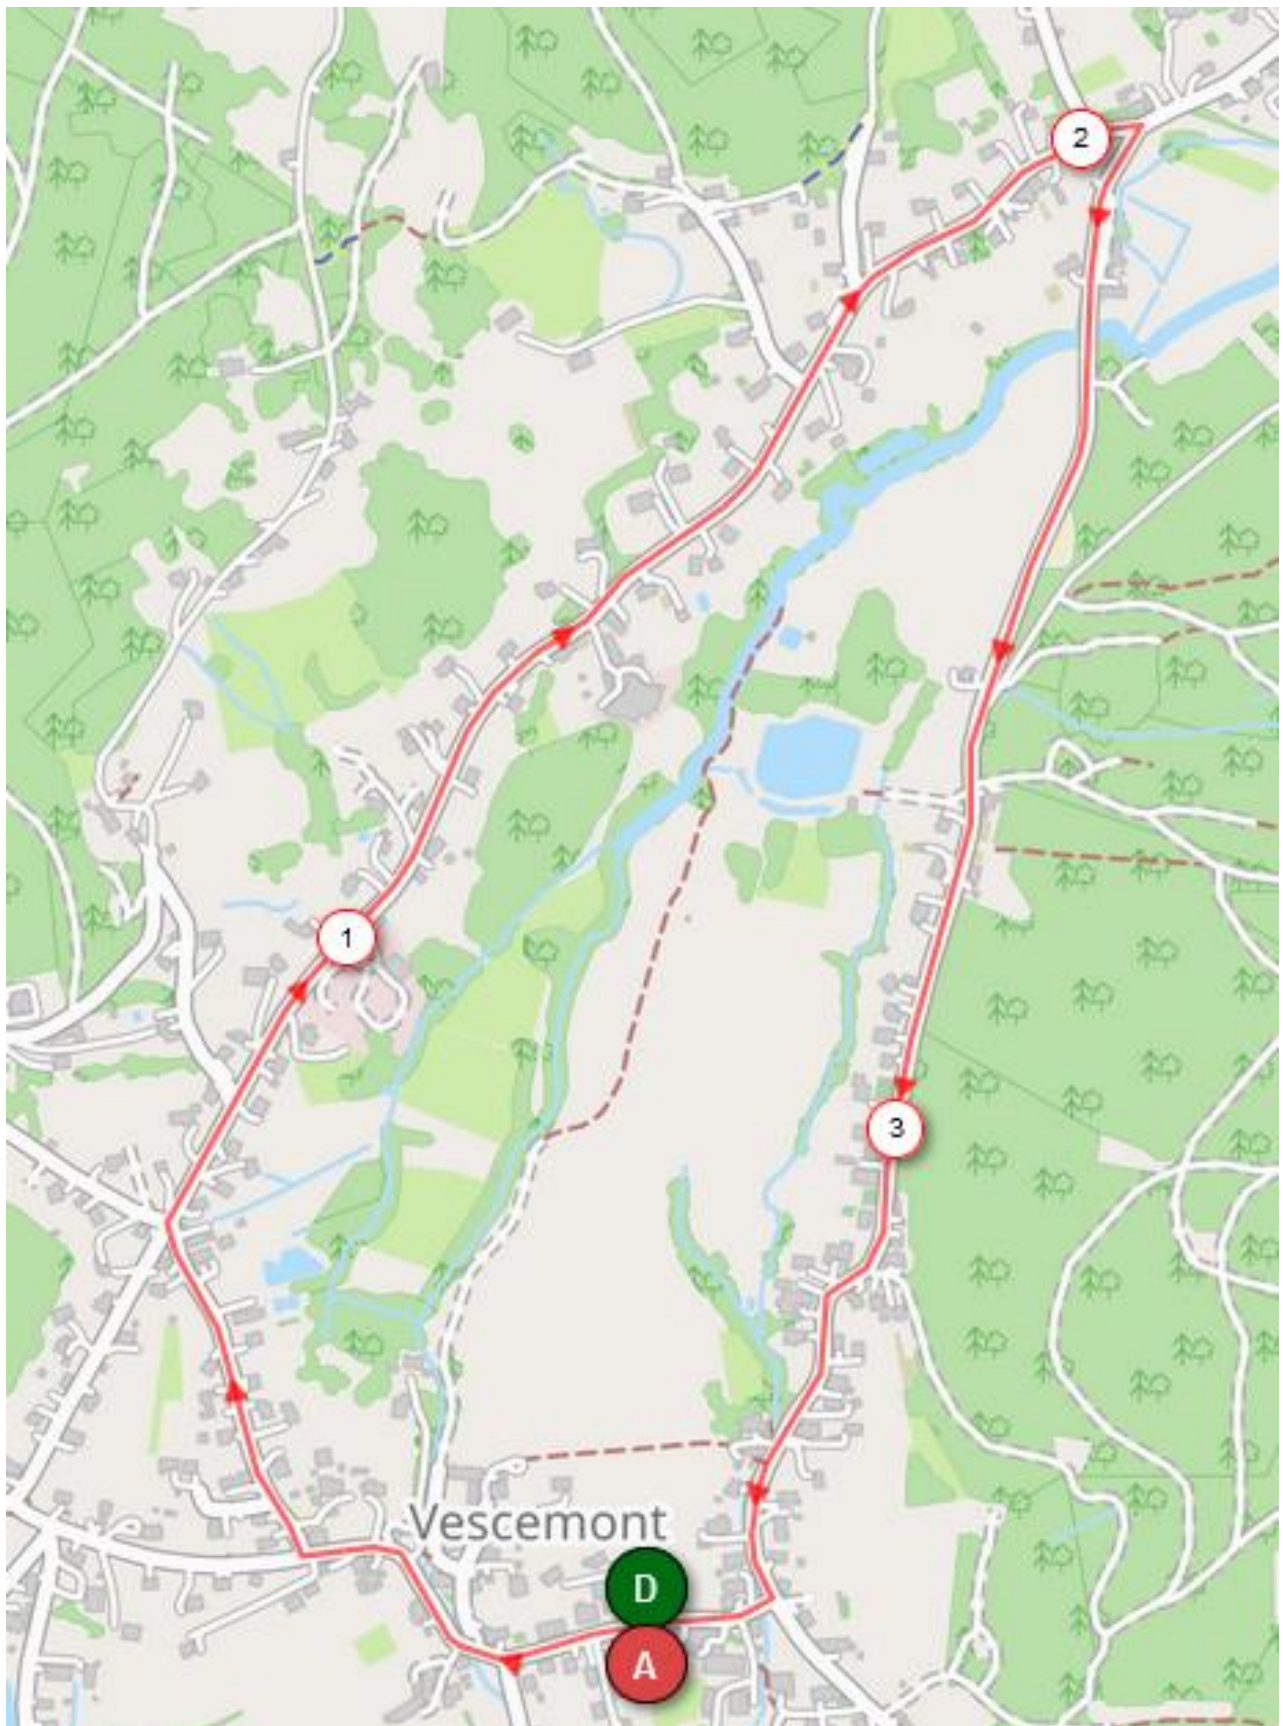

Merci à nos partenaires

Mairie de
Vescemont

GIANT

**Hans
& associés**

Groupama

Implantation des activités et des parkings

Le parcours de la course en ligne

Sur le parcours de la course de 10h00 à 12h45, la route reste uniquement ouverte dans le sens de la course. C'est dire :

Le déroulement durant la journée

Pour la pause repas une buvette/restauration sera disponible devant la mairie.

DEROULEMENT DE L'EPREUVE		
9h00	Dossards	<i>Mairie de Vescemont</i>
10h00	Epreuve course sur route	<i>Départ Mairie de Vescemont</i>
12h45	Pause repas	
13h30	Epreuve de vitesse	<i>Rue du stade</i>
14h45	Epreuve d'agilité Ecole de vélo	<i>Parking Brico Dépôt</i>
17h30	Remise des récompenses	<i>Mairie de Vescemont</i>