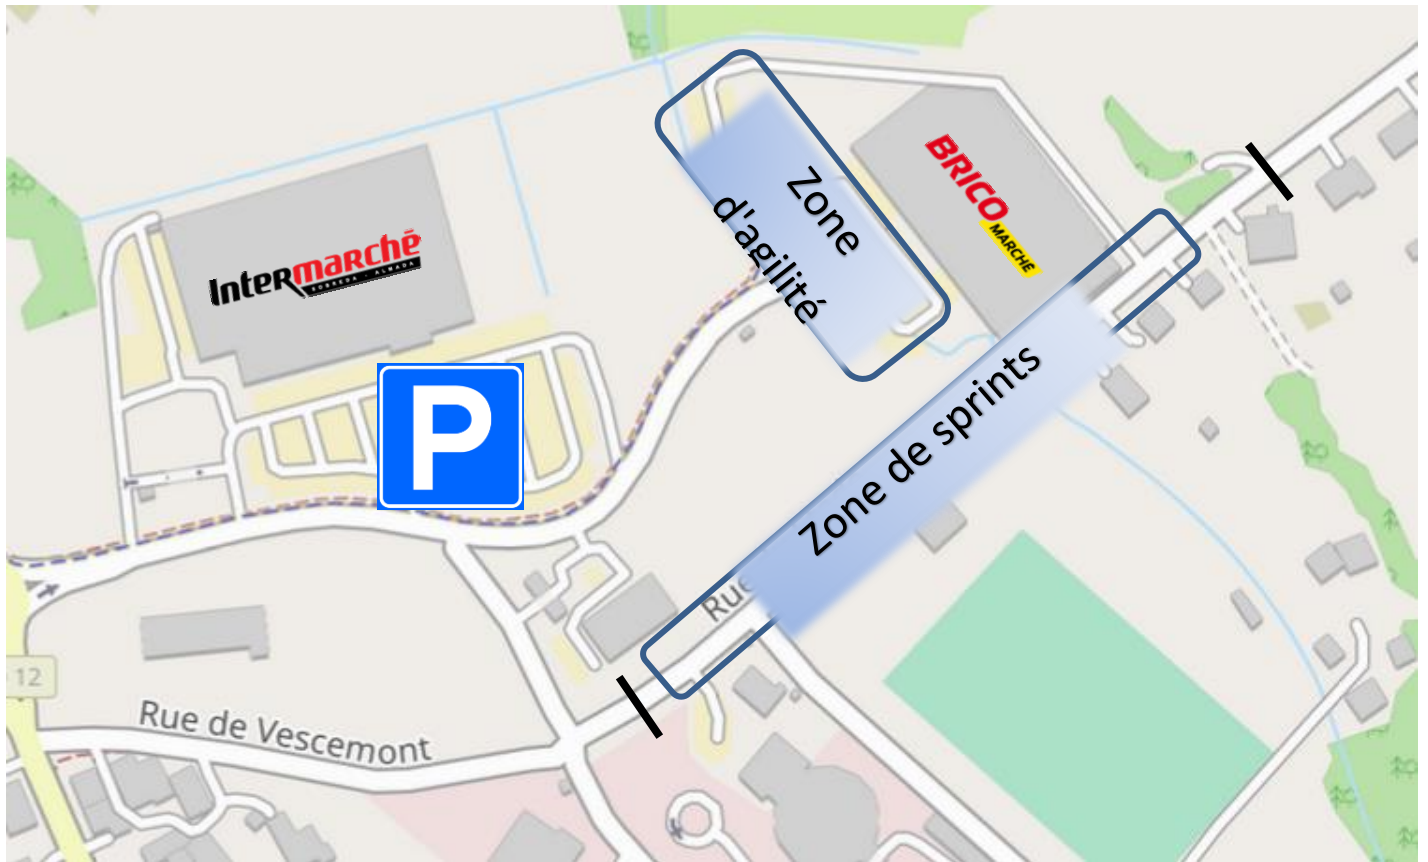

**1er
Mai
2022**

- Course en ligne
- Agilité
- Sprint

**Buvette et
petite
restauration
place de la
mairie**

Prix de Vescemont

**4ème épreuve du
challenge
régional des
écoles de cyclisme**

9h Dossard

**10h Début
de la
course**

Merci à nos partenaires

Mairie de
Vescemont

GIANT

**Hans
& associés**

Groupama

Implantation des activités et des parkings

Le parcours de la course en ligne

Sur le parcours de la course de 10h00 à 12h45, la route reste uniquement ouverte dans le sens de la course. C'est dire :

Le déroulement durant la journée

Pour la pause repas une buvette/restauration sera disponible devant la mairie.

DEROULEMENT DE L'EPREUVE		
9h00	Dossards	<i>Mairie de Vescemont</i>
10h00	Epreuve course sur route	<i>Départ Mairie de Vescemont</i>
12h45	Pause repas	
13h30	Epreuve de vitesse	<i>Rue du stade</i>
14h45	Epreuve d'agilité Ecole de vélo	<i>Parking Brico Dépôt</i>
17h30	Remise des récompenses	<i>Mairie de Vescemont</i>