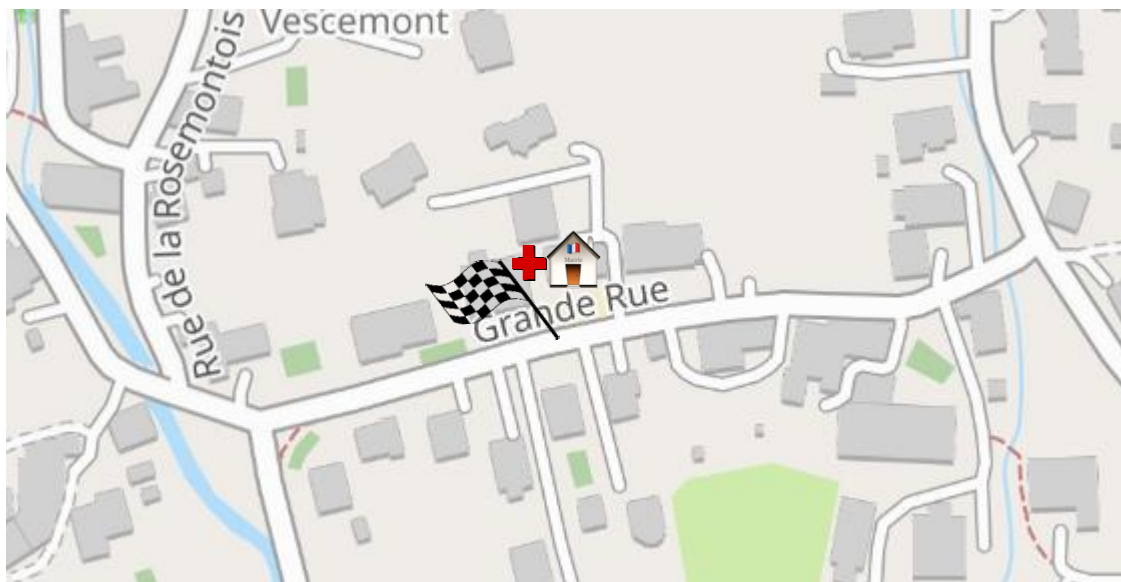

**1er
Mai
2022**

- Course en ligne
- Agilité
- Sprint

**Buvette et
petite
restauration
place de la
mairie**

Prix de Vescemont

**4ème épreuve du
challenge
régional des
écoles de cyclisme**

9h Dossard

**10h Début
de la
course**

Merci à nos partenaires

Mairie de
Vescemont

GIANT

**Hans
& associés**

Groupama

Implantation des activités et des parkings

Le parcours de la course en ligne

Sur le parcours de la course de 10h00 à 12h45, la route reste uniquement ouverte dans le sens de la course. C'est dire :

Le déroulement durant la journée

Pour la pause repas une buvette/restauration sera disponible devant la mairie.

DEROULEMENT DE L'EPREUVE		
9h00	Dossards	<i>Mairie de Vescemont</i>
10h00	Epreuve course sur route	<i>Départ Mairie de Vescemont</i>
12h45	Pause repas	
13h30	Epreuve de vitesse	<i>Rue du stade</i>
14h45	Epreuve d'agilité Ecole de vélo	<i>Parking Brico Dépôt</i>
17h30	Remise des récompenses	<i>Mairie de Vescemont</i>