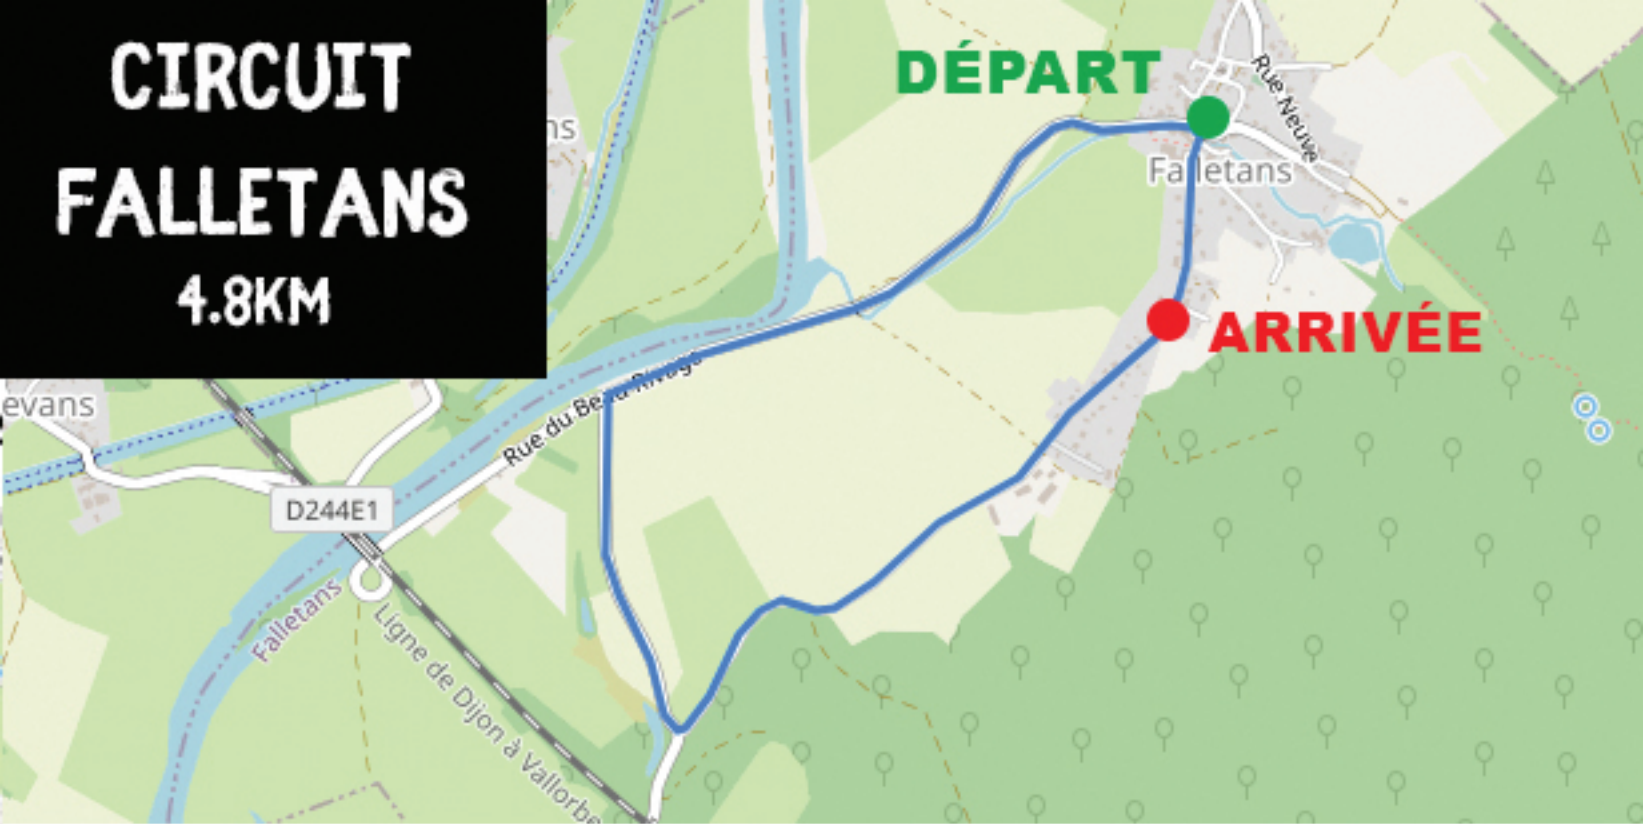

CIRCUIT FALLETANS 4.8KM

CÔTE DE FALLETANS

**A PARCOURIR 12 A 15 FOIS SELON
LES CATEGORIES. ELLE SE REVELE
PARTICULIEREMENT USANTE ET
SELECTIVE AU FIL DES TOURS !**

Segment

Côte de Falletans

Sport	Distance	Dénivelé	Pente
	0,38 km	24 m	6,2 %

DERNIERE MANCHE DU CHALLENGE DU JURA OPEN 3-ACCESS

- > Remise des prix à 18h
- > A gagner: une paire de roues carbone d'une valeur de 1500€
- > Tirage au sort parmi les coureurs ayant disputé au moins 7 manches